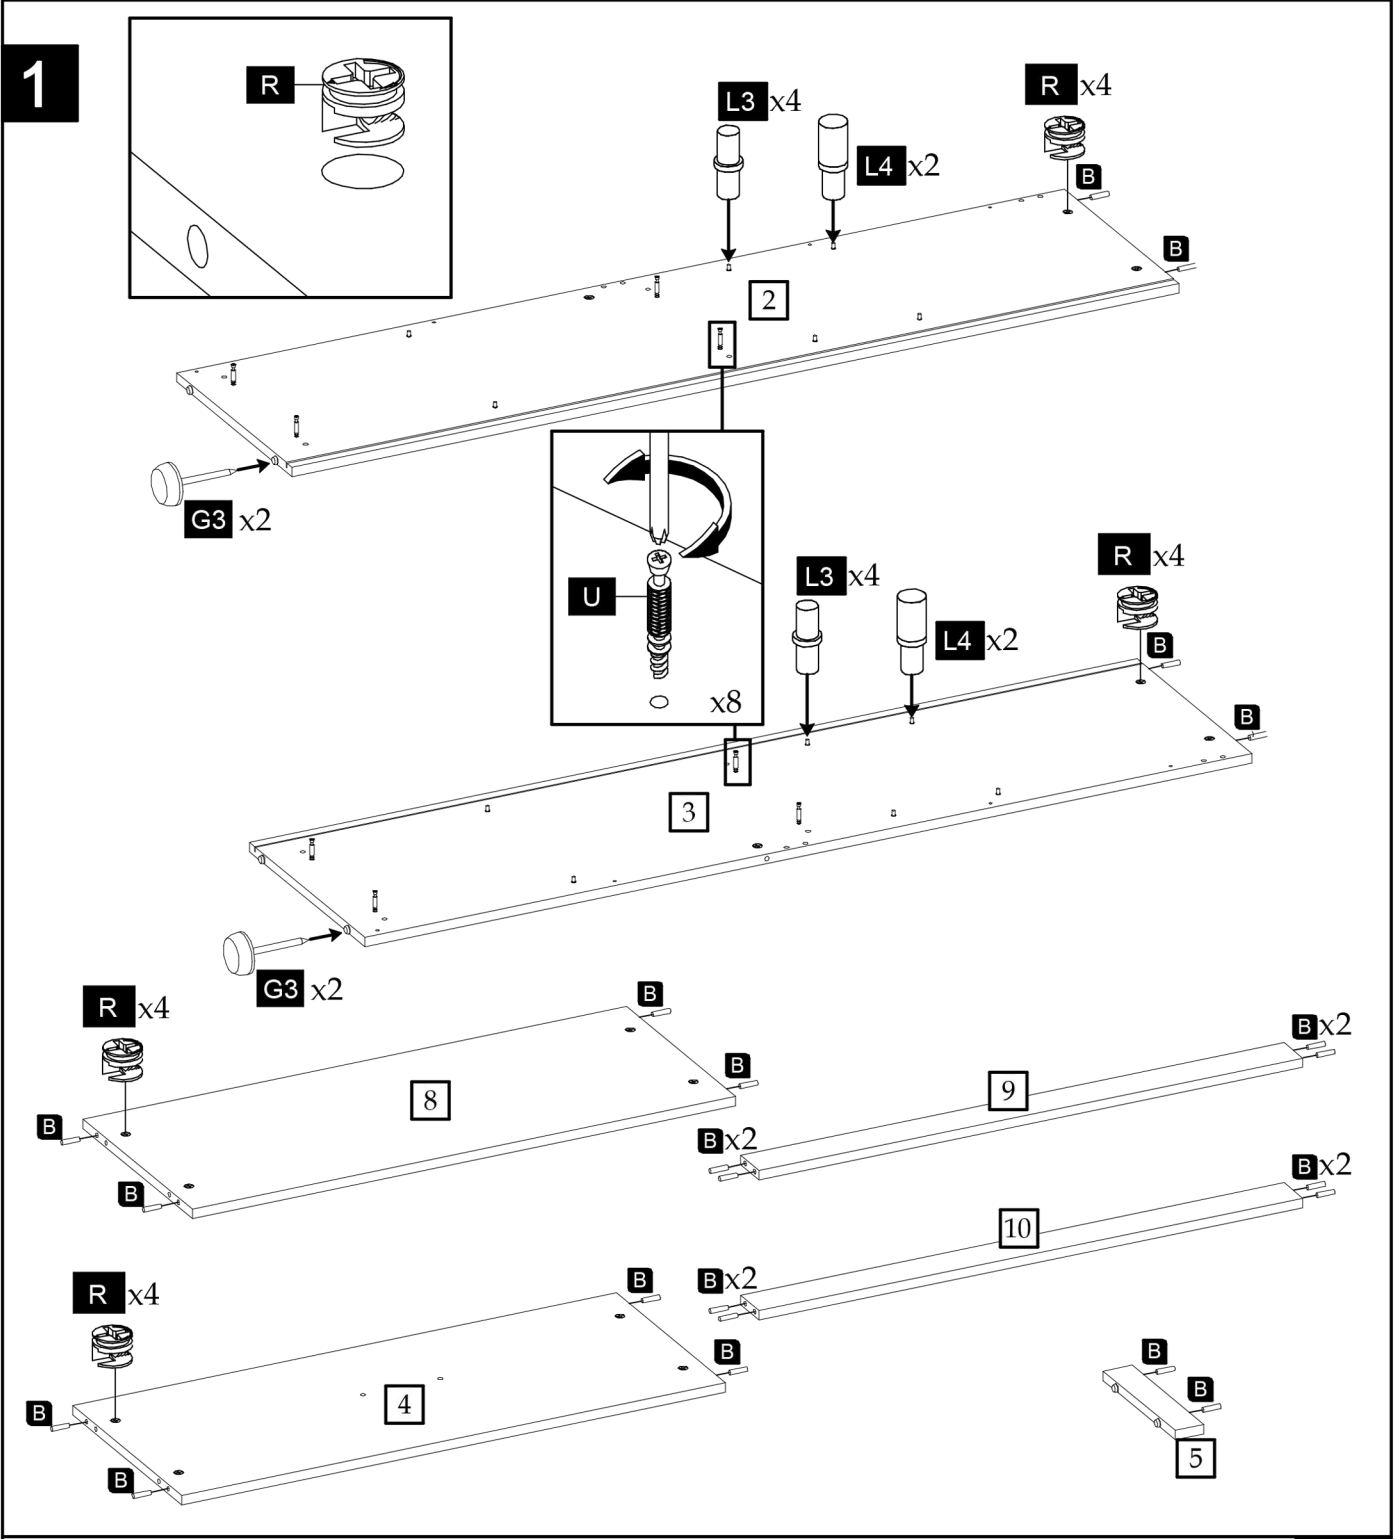

# LINDY 2D2W

1	Dimenzió				Kód	Csomag
	2	3	4	5		
1	980	399	16	1	1029	1/3
2	1544	399	16	1	1003	1/3
3	1544	399	16	1	1004	1/3
4	946	379	16	1	1005	1/3
5	250	50	16	1	1008	1/3
6	946	379	16	1	1030	1/3
7	946	378	16	1	N/A	1/3
8	946	378	16	1	N/A	1/3
9	946	65	16	1	1025	1/3
10	646	65	16	1	1039	1/3
11	960	431	3	1	1031_v	1/3
12	960	324	3	1	N/A	1/3
13	960	401	3	1	N/A	1/3
14	960	342	3	1	N/A	1/3
15	516	202	16	1	1001/3001	1/3
16	516	202	16	1	1002/3002	1/3
17	298	202	16	1	1013/3003	2/3
18	298	202	16	1	1014/3004	2/3
19	699	298	16	1	1015/3005	2/3
20	699	516	16	1	1016/3006	2/3
21	1507	82	16	1	1017/3007	1/3
22	1507	82	16	1	1017/3008	1/3
23	982	56	19	1	1018/3009	1/3
24	945	370	6	1	Glass	3/3
25	335	513	4	1	Glass	3/3
26	335	295	4	1	Glass	3/3

2

3

5

6

7

8