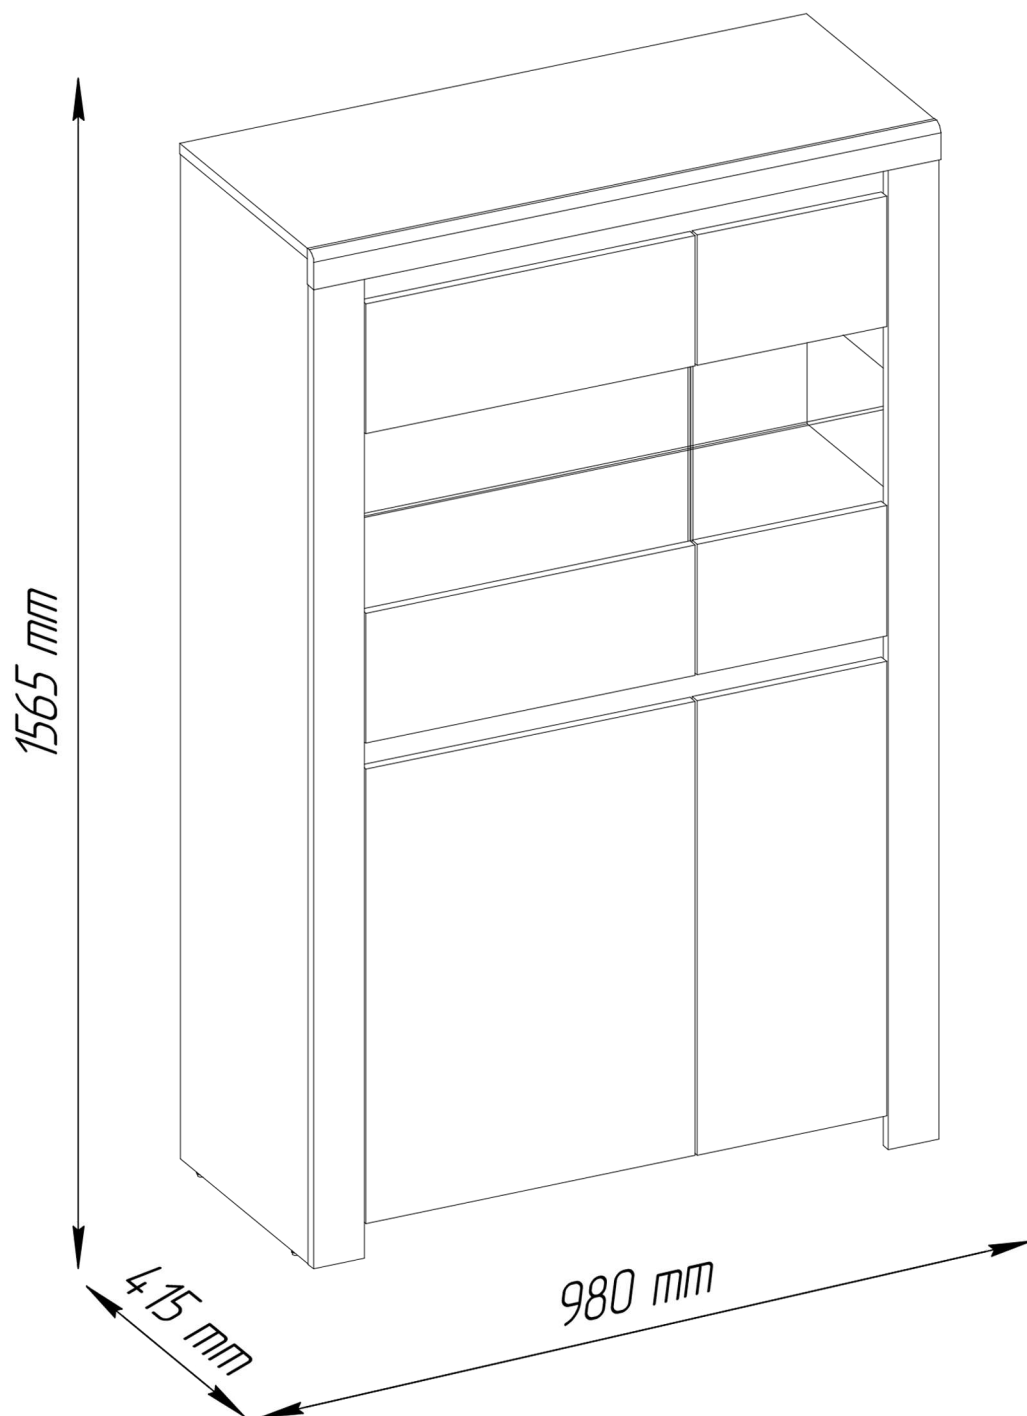

# LINDY 2D2W

1	Dimenzió				Kód	Csomag
	2	3	4	5		
1	980	399	16	1	1029	1/3
2	1544	399	16	1	1003	1/3
3	1544	399	16	1	1004	1/3
4	946	379	16	1	1005	1/3
5	250	50	16	1	1008	1/3
6	946	379	16	1	1030	1/3
7	946	378	16	1	N/A	1/3
8	946	378	16	1	N/A	1/3
9	946	65	16	1	1025	1/3
10	646	65	16	1	1039	1/3
11	960	431	3	1	1031_v	1/3
12	960	324	3	1	N/A	1/3
13	960	401	3	1	N/A	1/3
14	960	342	3	1	N/A	1/3
15	516	202	16	1	1001/3001	1/3
16	516	202	16	1	1002/3002	1/3
17	298	202	16	1	1013/3003	2/3
18	298	202	16	1	1014/3004	2/3
19	699	298	16	1	1015/3005	2/3
20	699	516	16	1	1016/3006	2/3
21	1507	82	16	1	1017/3007	1/3
22	1507	82	16	1	1017/3008	1/3
23	982	56	19	1	1018/3009	1/3
24	945	370	6	1	Glass	3/3
25	335	513	4	1	Glass	3/3
26	335	295	4	1	Glass	3/3

2

3

5

6

7

8