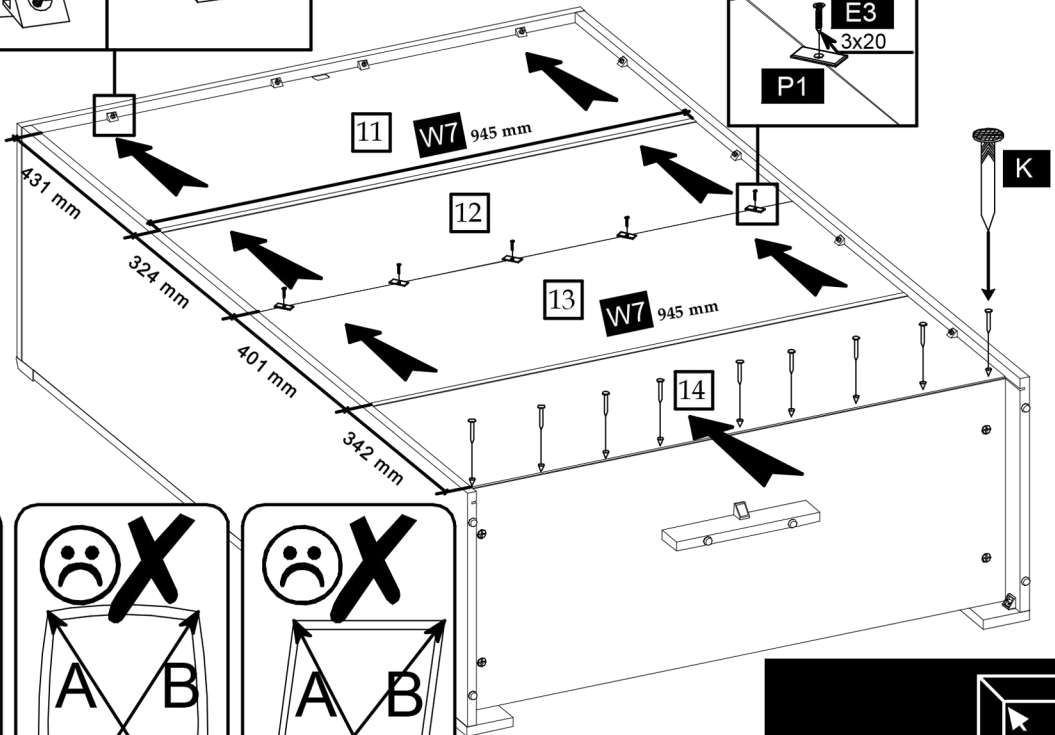

# LINDY 2D2W

1	Dimenzió				Kód	Csomag
	2	3	4	5		
1	980	399	16	1	1029	1/3
2	1544	399	16	1	1003	1/3
3	1544	399	16	1	1004	1/3
4	946	379	16	1	1005	1/3
5	250	50	16	1	1008	1/3
6	946	379	16	1	1030	1/3
7	946	378	16	1	N/A	1/3
8	946	378	16	1	N/A	1/3
9	946	65	16	1	1025	1/3
10	646	65	16	1	1039	1/3
11	960	431	3	1	1031_v	1/3
12	960	324	3	1	N/A	1/3
13	960	401	3	1	N/A	1/3
14	960	342	3	1	N/A	1/3
15	516	202	16	1	1001/3001	1/3
16	516	202	16	1	1002/3002	1/3
17	298	202	16	1	1013/3003	2/3
18	298	202	16	1	1014/3004	2/3
19	699	298	16	1	1015/3005	2/3
20	699	516	16	1	1016/3006	2/3
21	1507	82	16	1	1017/3007	1/3
22	1507	82	16	1	1017/3008	1/3
23	982	56	19	1	1018/3009	1/3
24	945	370	6	1	Glass	3/3
25	335	513	4	1	Glass	3/3
26	335	295	4	1	Glass	3/3

2

3

5

6

7

8