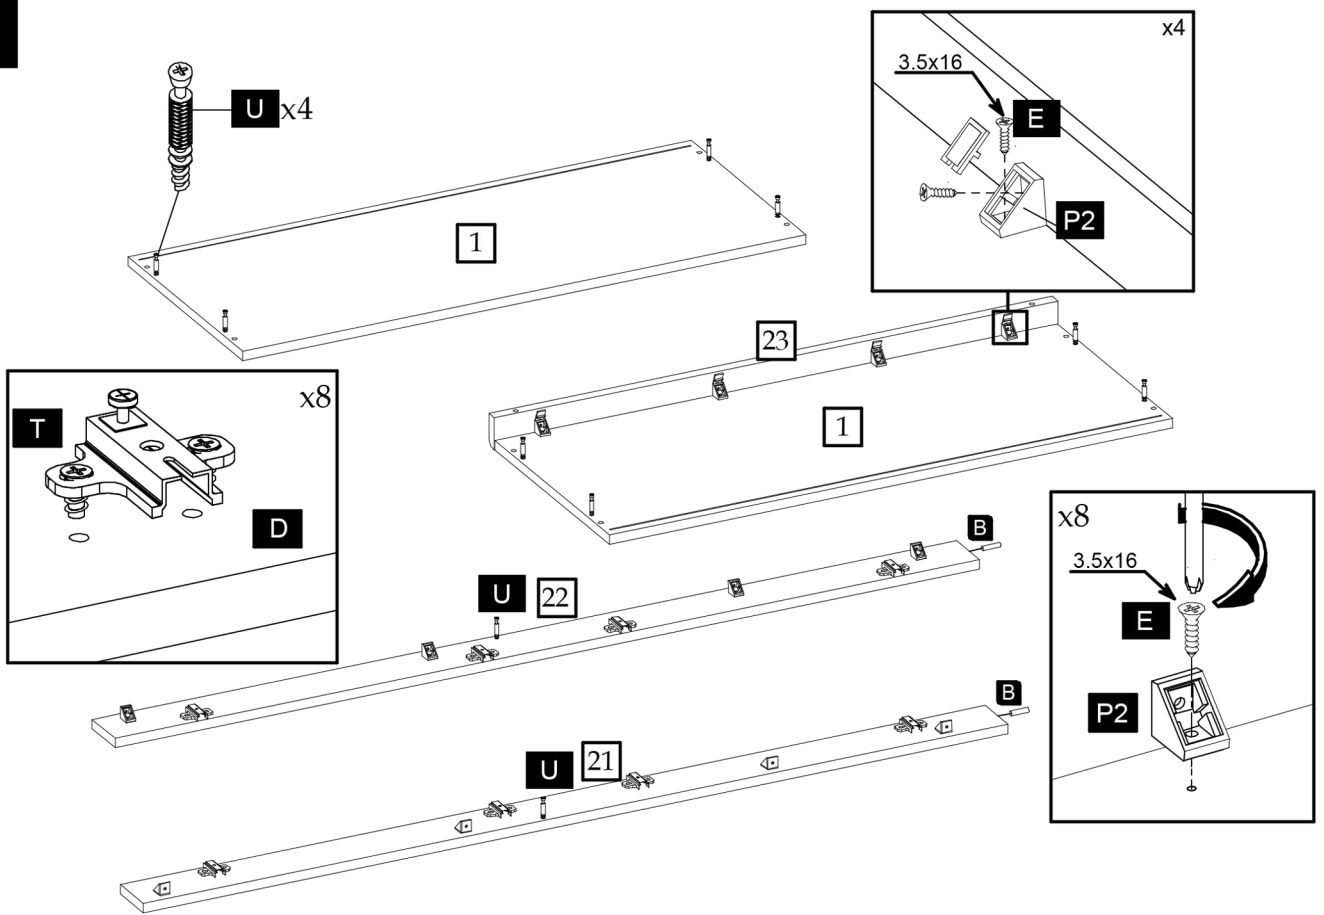

# LINDY 2D2W

1	Dimenzió				Kód	Csomag
	2	3	4	5		
1	980	399	16	1	1029	1/3
2	1544	399	16	1	1003	1/3
3	1544	399	16	1	1004	1/3
4	946	379	16	1	1005	1/3
5	250	50	16	1	1008	1/3
6	946	379	16	1	1030	1/3
7	946	378	16	1	N/A	1/3
8	946	378	16	1	N/A	1/3
9	946	65	16	1	1025	1/3
10	646	65	16	1	1039	1/3
11	960	431	3	1	1031_v	1/3
12	960	324	3	1	N/A	1/3
13	960	401	3	1	N/A	1/3
14	960	342	3	1	N/A	1/3
15	516	202	16	1	1001/3001	1/3
16	516	202	16	1	1002/3002	1/3
17	298	202	16	1	1013/3003	2/3
18	298	202	16	1	1014/3004	2/3
19	699	298	16	1	1015/3005	2/3
20	699	516	16	1	1016/3006	2/3
21	1507	82	16	1	1017/3007	1/3
22	1507	82	16	1	1017/3008	1/3
23	982	56	19	1	1018/3009	1/3
24	945	370	6	1	Glass	3/3
25	335	513	4	1	Glass	3/3
26	335	295	4	1	Glass	3/3

2

3

5

6

7

8