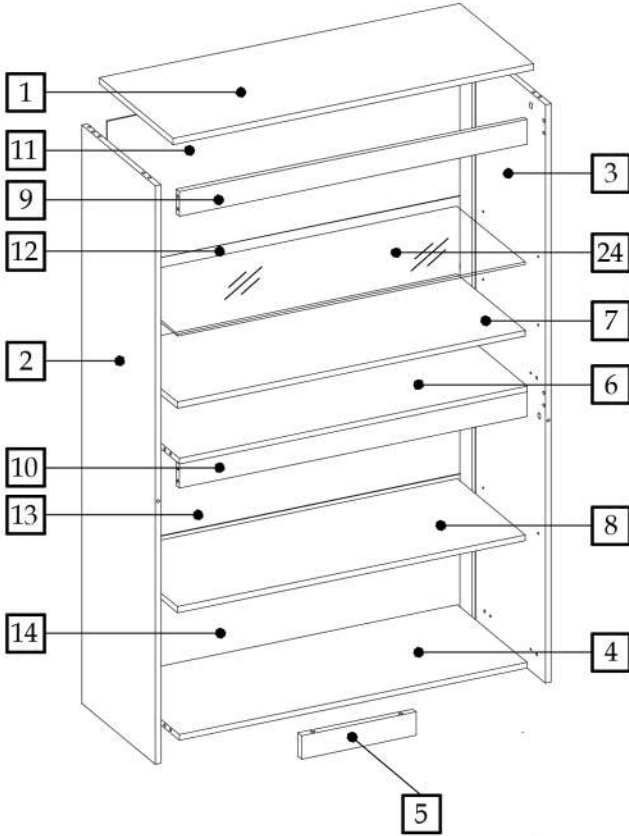

# LINDY 2D2W

1	Dimenzió				Kód	Csomag
	2	3	4	5		
1	980	399	16	1	1029	1/3
2	1544	399	16	1	1003	1/3
3	1544	399	16	1	1004	1/3
4	946	379	16	1	1005	1/3
5	250	50	16	1	1008	1/3
6	946	379	16	1	1030	1/3
7	946	378	16	1	N/A	1/3
8	946	378	16	1	N/A	1/3
9	946	65	16	1	1025	1/3
10	646	65	16	1	1039	1/3
11	960	431	3	1	1031_v	1/3
12	960	324	3	1	N/A	1/3
13	960	401	3	1	N/A	1/3
14	960	342	3	1	N/A	1/3
15	516	202	16	1	1001/3001	1/3
16	516	202	16	1	1002/3002	1/3
17	298	202	16	1	1013/3003	2/3
18	298	202	16	1	1014/3004	2/3
19	699	298	16	1	1015/3005	2/3
20	699	516	16	1	1016/3006	2/3
21	1507	82	16	1	1017/3007	1/3
22	1507	82	16	1	1017/3008	1/3
23	982	56	19	1	1018/3009	1/3
24	945	370	6	1	Glass	3/3
25	335	513	4	1	Glass	3/3
26	335	295	4	1	Glass	3/3

2

3

5

6

7

8